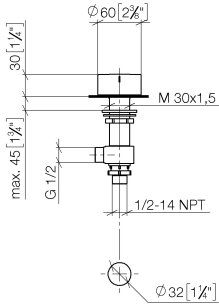

Deck valve anti-clockwise closing hot - Dark Chrome

CL.1

20 000 741

- hole diameter 32 mm
- handle Ø 60mm
- without rosette
- with hot marking

Fits: CL.1, CYO

	Dark Chrome	20 000 741-19
	Chrome	20 000 741-00
	Brushed Platinum	20 000 741-06
	Brushed Durabronze (23kt Gold)	20 000 741-28
	Matte Black	20 000 741-33
	Brushed Champagne (22kt Gold)	20 000 741-46
	Champagne (22kt Gold)	20 000 741-47
	Brushed Dark Platinum	20 000 741-99

20 000 741

mm [inches]

Flow rate chart

Certificates

WRAS\_2103001.

20 000 741

Parts for other finishes can be found here: [Chrome](#)

Spare parts list

No.	Item Number	Name	Quantity used	Delivery time
1	09 20 74 006-19	handle ( hot )	1	60
2	90 31 11 007 00 90	pin	1	2
3	09 27 74 003-19	rosette	1	60
4	90 14 10 060 00 90	seal	1	2
5	90 14 15 020 03 90	ring	1	2
6	90 23 30 023 00 90	nut	1	2
7	09 29 06 107-00	spindle	1	10
8	90 90 03 132 00 90	top	1	2
9	04 17 11 058 32 90	side panel	1	2
10	04 23 10 032 78 90	fixing set	1	2
11	04 17 11 023 10 90	distributor	1	2
12	09 30 11 059 90	disc	1	2
13	09 23 10 012 90	nut	1	2